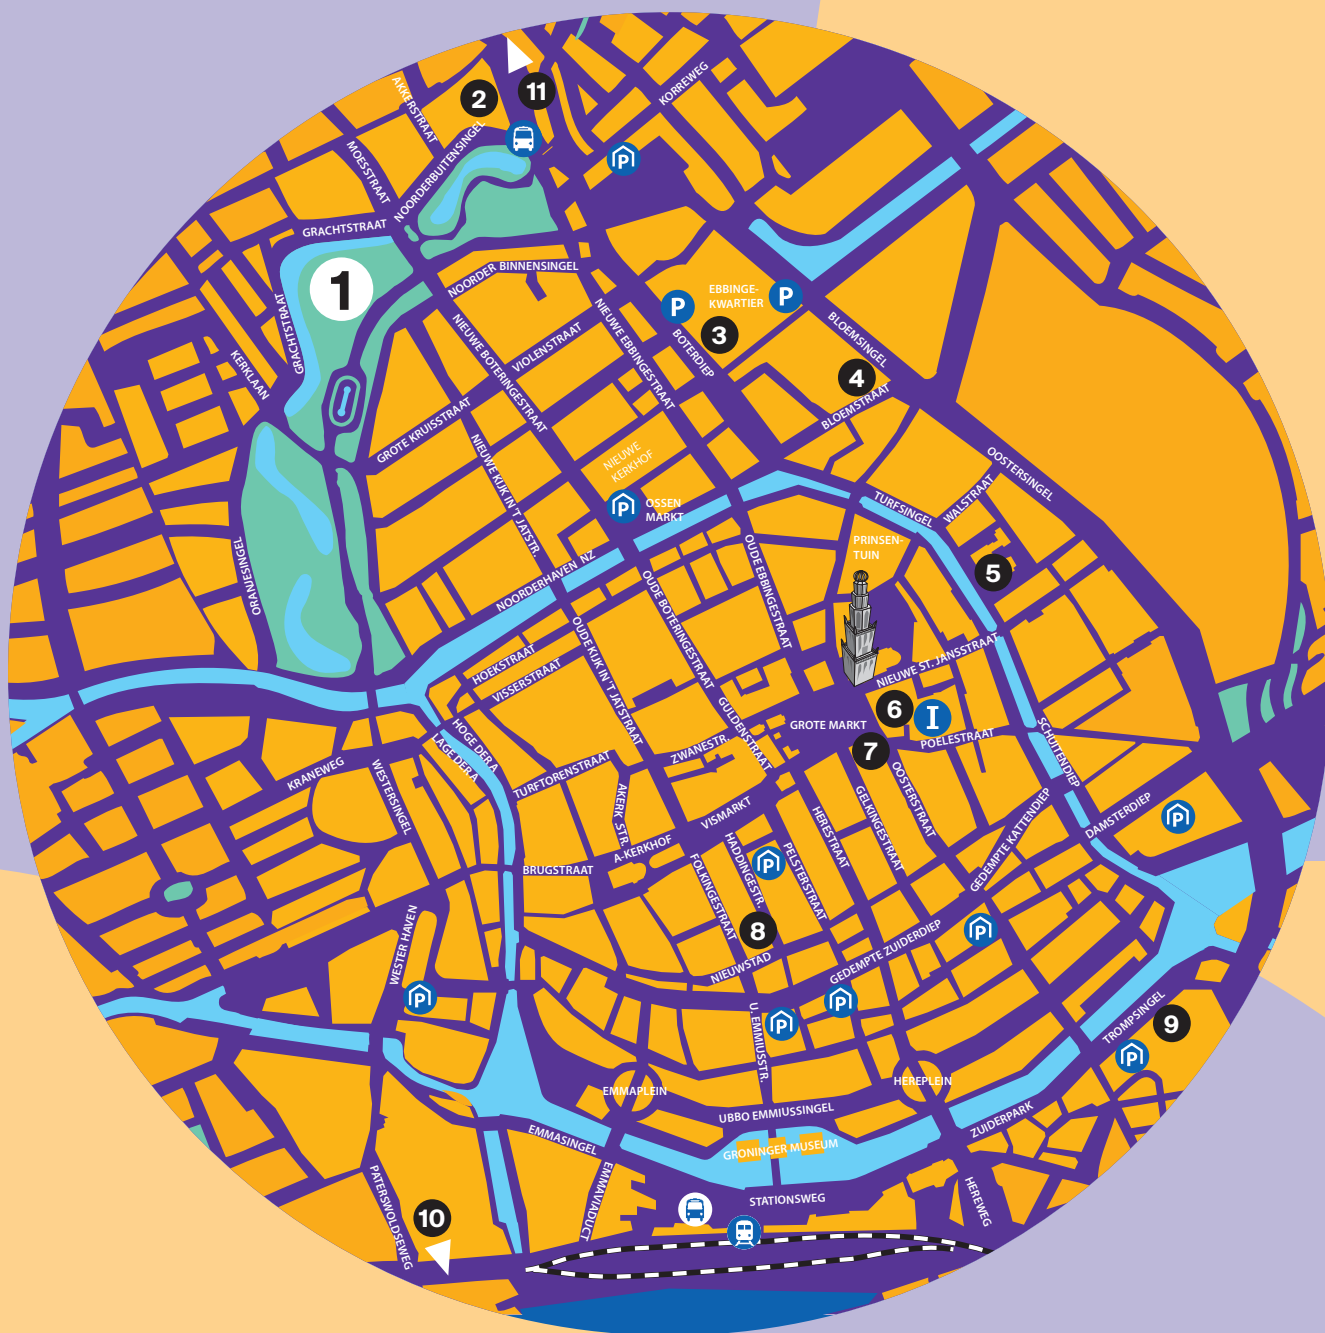

Groningen Downtown

Voorstellingslocaties

- 1 Noorderplantsoen** | Festivalterrein
- 2 VRIJDAG Theater** | Noorderbuitensingel 11
- 3 Simplon** | Boterdiep 69
- 4 Machinefabriek** | Bloemstraat 38
- 5 Stadsschouwburg** | Turfsingel 86
- 6 Forum** | Nieuwe Markt 1
- 7 Grand Theatre** | Grote Markt 35
- 8 Synagoge** | Folklingestraat 60
- 9 Oosterpoort** | Trompsingel 27
- 10 MartiniPlaza** | Leonard Springerlaan 2
[niet op de kaart]
- 11 Winkelcentrum Lewenberg**
Kajuit 269 [niet op de kaart]

Faciliteiten

- P Parkeergarage Boterdiep**
In- en uitgangen: Boterdiep 85 en Bloemsingel 10
- P Parkeergarages**
- I VVV**
- Buslijn 1 opstaphalte**
- Buslijn 1 uitstaphalte**
- Hoofdstation**