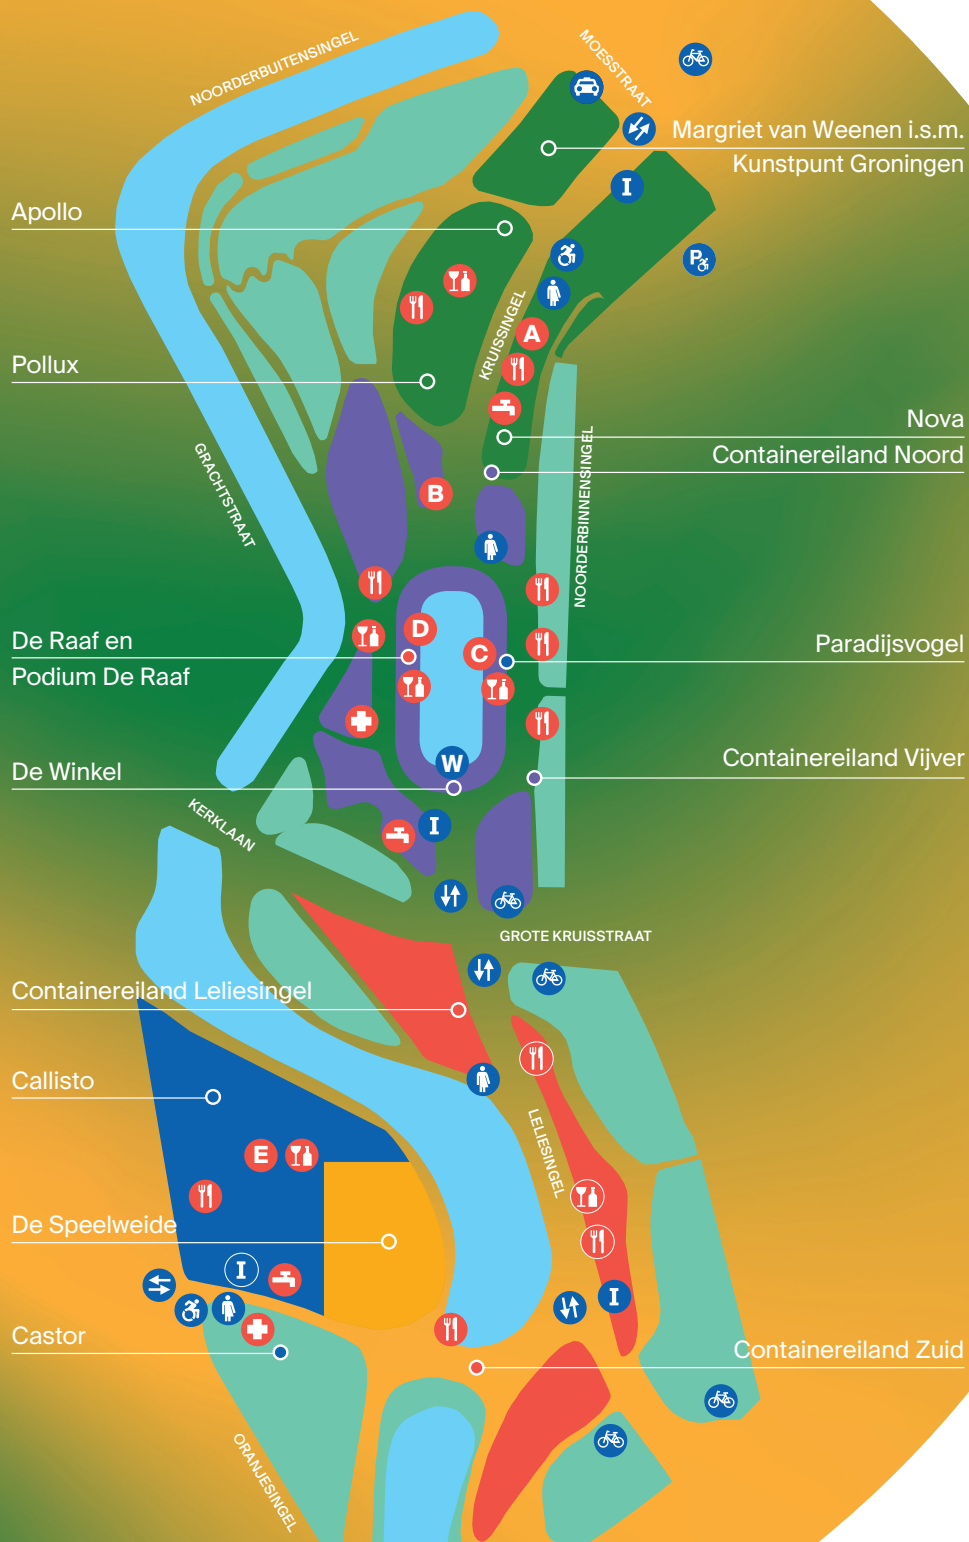

Plattegrond Noorderplantsoen

Noorderplantsoen Noord

-  **Margriet van Weenen i.s.m. Kunstpunt**
Installatie I WAS HERE In search of the polar wind, between waters
-  **Apollo**
Het grote openlucht muziekpodium. Gratis entree.
-  **Pollux**
Spiegelent vol & Society en & Literaturia.
Kaartverkoop via noorderzon.nl en De Winkel.
-  **Nova**
Kleinere tent vol & Society en & Literaturia.
Kaartverkoop via noorderzon.nl en De Winkel.
-  **Podium De Raaf**
Klein muziekpodium bij Bar de Raaf. Entree gratis.
-  **Containereiland Noord**
Een groepje van drie containers. Kaartverkoop op locatie.

Noorderplantsoen Leliesingel

-  **Containereiland Leliesingel**
Een groepje van drie containers. Kaartverkoop op locatie.
-  **Containereiland Vijver**
Een groepje van drie containers. Kaartverkoop op locatie.
-  **De Winkel**
Het startpunt van de wandelingen door Museum aan de A.
Voor vragen over toegankelijkheid en/of ondersteuning kun je contact opnemen via tickets@noorderzon.nl

Noorderplantsoen Zuid

-  **De Speelweide**
Het terrein van ons kinderprogramma. Kaartverkoop voor voorstellingen in Podium de Kleine Beer en de Grote Beer via noorderzon.nl, voor kleine voorstellingen en doe-dingen bij de Leeuw of de Draak op locatie.
-  **Callisto**
Overdekt muziekpodium op Zuid. Entree gratis.
-  **Castor**
Speellocatie voor verschillende voorstellingen.
Kaartverkoop via noorderzon.nl en De Winkel.
-  **Containereiland Zuid**
Een groepje van drie containers. Kaartverkoop op locatie.

Eten & drinken

-  **Apollo Terras**
-  **Restaurant Zondag**
-  **Paradijsvogel**
-  **Bar De Raaf**
-  **Callisto Terras**
-  **eten**
-  **drinken**
-  **gratis kraanwater**

Faciliteiten

-  **De Winkel | tickets & info**
-  **toilet m/v/x**
-  **rolstoeltoegankelijk toilet**
-  **fietsenstalling**
-  **taxi standplaats**
-  **EHBO**
-  **ingang | uitgang**
-  **informatie**
-  **rolstoeltoegankelijke parkeerplaats**